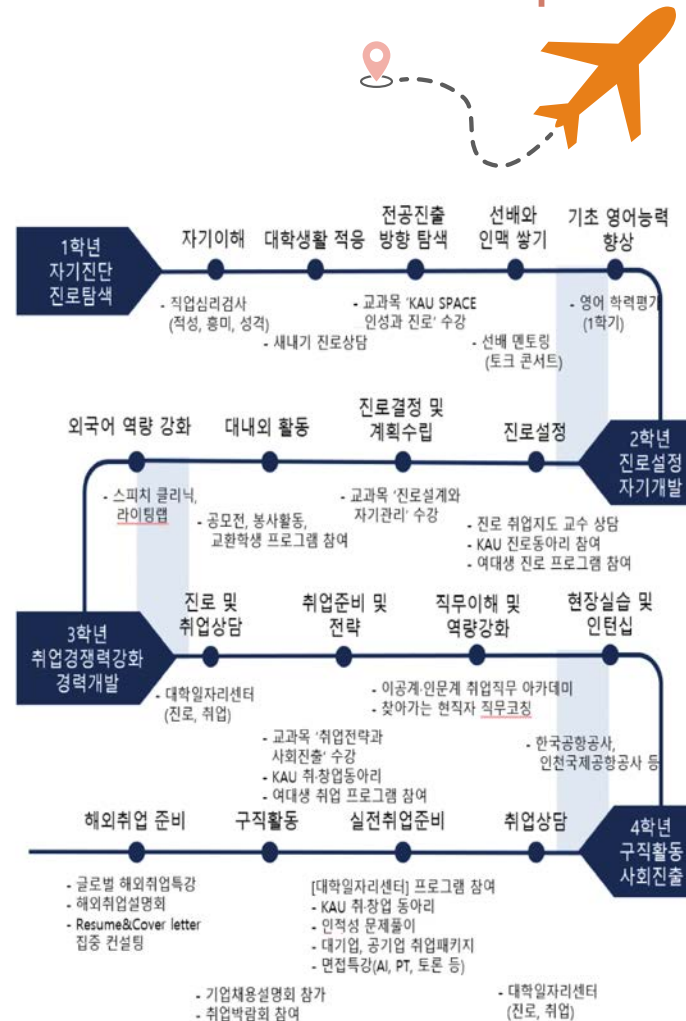

현장실습 업무지원

기업 현장 및 직무체험 지원

향대인이라면,
졸업생이라도 누구나 이용가능
(지역주민 참여가능)

주요 프로그램 소개

상담 (진로·취업컨설팅)

- 이력서 및 자기소개서 첨삭
- 면접대응법 및 모의면접 지도
- 저학년 진로결정 및 자기탐색 지도
- 운영기간 : 상시

온라인 직무 멘토링

- 졸업 선배 현직자와의 멘토링
- 직접 선택한 멘토와 취업 및 진로 코칭
- 운영기간 : 상시

창업아이디어 경진대회

- 미래 기업이 양성을 위한 스타트업 발굴
- 학생 창업 아이템 발굴 및 사업화 지원
- 운영기간 : 10월

비즈니스 이미지메이킹

- 남학생 여학생별 맞춤형 이미지메이킹 코칭
- 면접자세, 드레스코드, 메이크업 코칭 등
- 운영기간 : 5월, 10월

항대인만 무료, 온라인 토탈 솔루션 제공

1. 에듀스 u.educe.co.kr
 - 자기소개서, 면접, 직무적성, 기업별 직무 정보 등 취업온라인 취업 솔루션 제공
2. 잡플래닛 www.jobplanet.co.kr
 - 취업리뷰, 면접, 연봉, 복지 정보 등 열람
3. 코멘토 https://comento.kr
 - 모든 기업 현직자의 1대1 멘토링
 - 현직자 취업정보 무제한 열람
4. AI합격 솔루션 https://inface.ai/
 - AI 자기소개서 및 AI 면접 솔루션

한국항공대학교 Career Road Map

한눈에 보는 2022 청년지원 정책

맞춤형 취업지원과 소득지원까지! 국민취업지원제도

미취업 청년, 저소득 구직자 등에 취업지원 서비스, 직업훈련/일경험, 제공 생활안정 지원 등 통합 취업지원 서비스
신청방법 : 고용센터(<https://www.kua.go.kr>)

자신감 최업역량 UP 청년도전 지원사업

청년의 구직 의욕 고취, 노동시장 참여 지원 각종 프로그램 제공
신청방법 : 워크넷(www.work.go.kr)