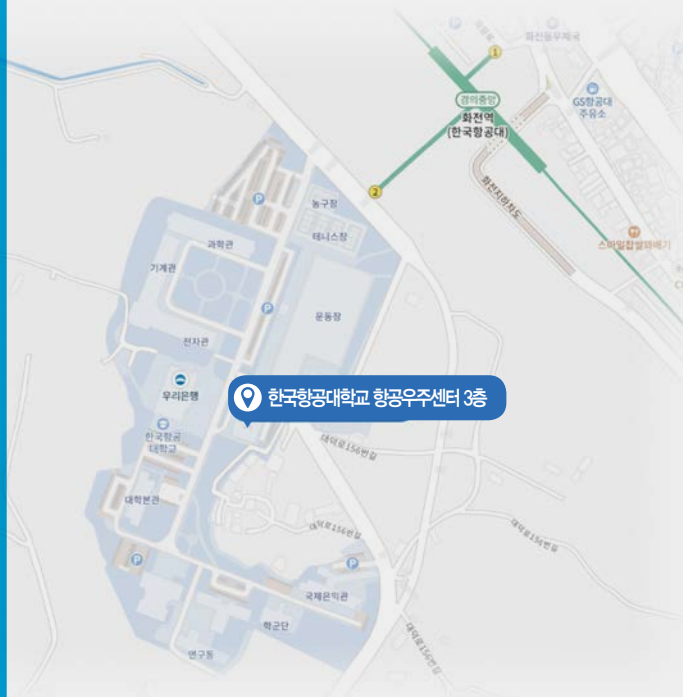

이용 가이드

향대인 (재학생/휴학생/졸업생)

1. 대학일자리센터 홈페이지 접속
2. 원하는 정보 열람
3. 상담, 멘토링, 프로그램 등 조회 및 신청

※ 상담, 프로그램 신청시 학번 login 필요

지역주민 (고양시, 일산 거주)

1. 대학일자리센터 홈페이지 접속
2. 원하는 정보 열람
3. 상담, 멘토링, 프로그램 조회

※ 상담, 프로그램 등 참여 희망시
유선 신청 (02.300.0028)

찾아오는 길

경기도 고양시 덕양구 화전동
항공대학로 76 항공우주센터 3층

한국항공대학교 진로, 취업, 창업
모든 프로그램을 한 곳에서

2022 KAU 대학일자리센터

#진로상담 #취업지도 #창업지원
#현장실습지원 #청년고용지원정책

career.kau.ac.kr

대학일자리센터 소개

한국항공대학교 일자리 지원을 위한
통합 플랫폼